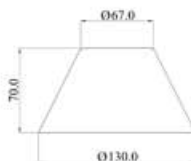

Takkopps- Kit

FR225sv Svart

FR1020 Vit

DIN-plug

Lågvolts plugg DIN Skruvbara anslutningar och gängad hylsa.