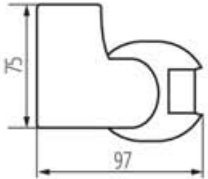

Aler IP44
Rörelse sensor
160° vinkel,
-10m räckvidd,
-8min, max 1200w
KL00460 Vit

Zona IP20
Rörelsesensor
380° vinkel,
-10m räckvidd,
-10min, max 1200w
KL00464

Aler IP44
Rörelse sensor
160° vinkel,
-10m räckvidd,
-8min, max 1200w
KL00461 Svart

Sensquare PIR
Flexibel sensor
för inne& ute bruk.
KL37369 Svart

Sensquare IP54

Sensquare PIR
Flexibel sensor
för inne& ute bruk.
KL37368 Vit

360gr, max 8m
Tid: 5sek - 15min

Mini "Rolf"

Microvåg styrd
rörelsesensor
360° vinkel,
-8m räckvidd,
-30min, max 1200w
KL08822

"Rolf"

Microvåg styrd
rörelsesensor
360° vinkel,
-9m räckvidd,
-8min, max 1200w
KL08820