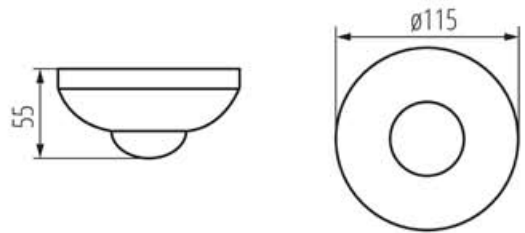

Aler IP44
Rörelse sensor
160° vinkel,
-10m räckvidd,
-8min, max 1200w
KL00460 Vit

Zona IP20
Rörelsesensor
380° vinkel,
-10m räckvidd,
-10min, max 1200w
KL00464

Aler IP44
Rörelse sensor
160° vinkel,
-10m räckvidd,
-8min, max 1200w
KL00461 Svart

Sensquare PIR
Flexibel sensor
för inne& ute bruk.
KL37369 Svart

Sensquare IP54

Sensquare PIR
Flexibel sensor
för inne& ute bruk.
KL37368 Vit

360gr, max 8m
Tid: 5sek - 15min

Mini "Rolf"

Microvåg styrd
rörelsesensor
360° vinkel,
-8m räckvidd,
-30min, max 1200w
KL08822

"Rolf"

Microvåg styrd
rörelsesensor
360° vinkel,
-9m räckvidd,
-8min, max 1200w
KL08820