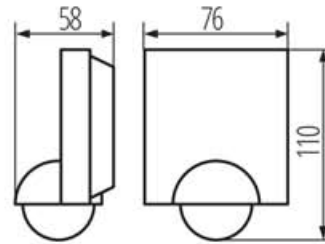

Aler IP44
Rörelse sensor
160° vinkel,
-10m räckvidd,
-8min, max 1200w
KL00460 Vit

Zona IP20
Rörelsesensor
380° vinkel,
-10m räckvidd,
-10min, max 1200w
KL00464

Aler IP44
Rörelse sensor
160° vinkel,
-10m räckvidd,
-8min, max 1200w
KL00461 Svart

Sensquare PIR
Flexibel sensor
för inne& ute bruk.
KL37369 Svart

Sensquare IP54

Sensquare PIR
Flexibel sensor
för inne& ute bruk.
KL37368 Vit

360gr, max 8m
Tid: 5sek - 15min

Mini "Rolf"

Microvåg styrd
rörelsesensor
360° vinkel,
-8m räckvidd,
-30min, max 1200w
KL08822

"Rolf"

Microvåg styrd
rörelsesensor
360° vinkel,
-9m räckvidd,
-8min, max 1200w
KL08820