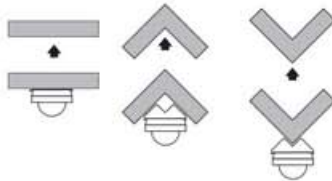

Aler IP44
Rörelse sensor
160° vinkel,
-10m räckvidd,
-8min, max 1200w
KL00460 Vit

Zona IP20
Rörelsesensor
380° vinkel,
-10m räckvidd,
-10min, max 1200w
KL00464

Aler IP44
Rörelse sensor
160° vinkel,
-10m räckvidd,
-8min, max 1200w
KL00461 Svart

Sensquare PIR
Flexibel sensor
för inne& ute bruk.
KL37369 Svart

Sensquare IP54

Sensquare PIR
Flexibel sensor
för inne& ute bruk.
KL37368 Vit

360gr, max 8m
Tid: 5sek - 15min

Mini "Rolf"

Microvåg styrd
rörelsesensor
360° vinkel,
-8m räckvidd,
-30min, max 1200w
KL08822

"Rolf"

Microvåg styrd
rörelsesensor
360° vinkel,
-9m räckvidd,
-8min, max 1200w
KL08820