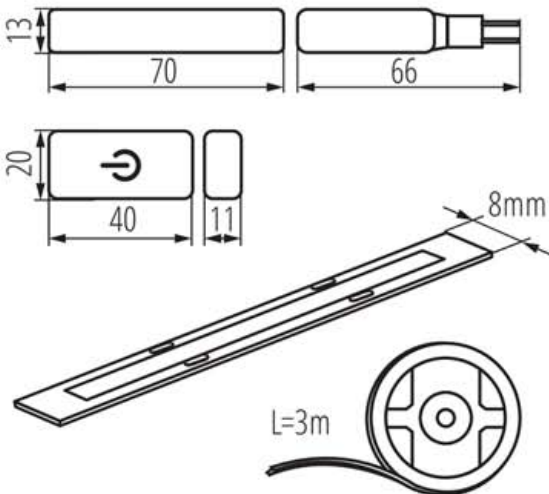

# COB set DIM

Komplett set  
dubbelhäftande LED stripe.

## COB set DIM

Ett komplett paket med LED stripe för montage i möbel, garderob, kök etc. Dimras enkelt med medföljande touch-modul. Total längd 3m, 3000k, RA90, 18w-960LED 1620lm. Kan kapas efter önskad längd.