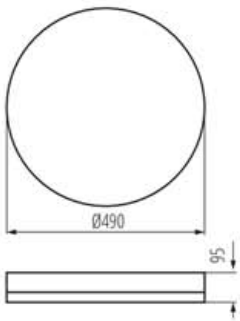

ARVOS LED

starlight / remote

ARVOS LED Starlight shade

Modern Plafond i PVC med "starlight" effekt, med fjärrkontroll dimmrar du lätt & kan även justera färgtonen mellan varmt & kallt ljus. Det finns även en "nightlight" funktion som ger ett avkopplande ljus.

Fast montering.

Diam: 49cm, max 27w, uppnår 2680lm vid 4000k.

KL37330 Svart

EAN: 5905339373304

KL37331 Vit

EAN: 5905339373311