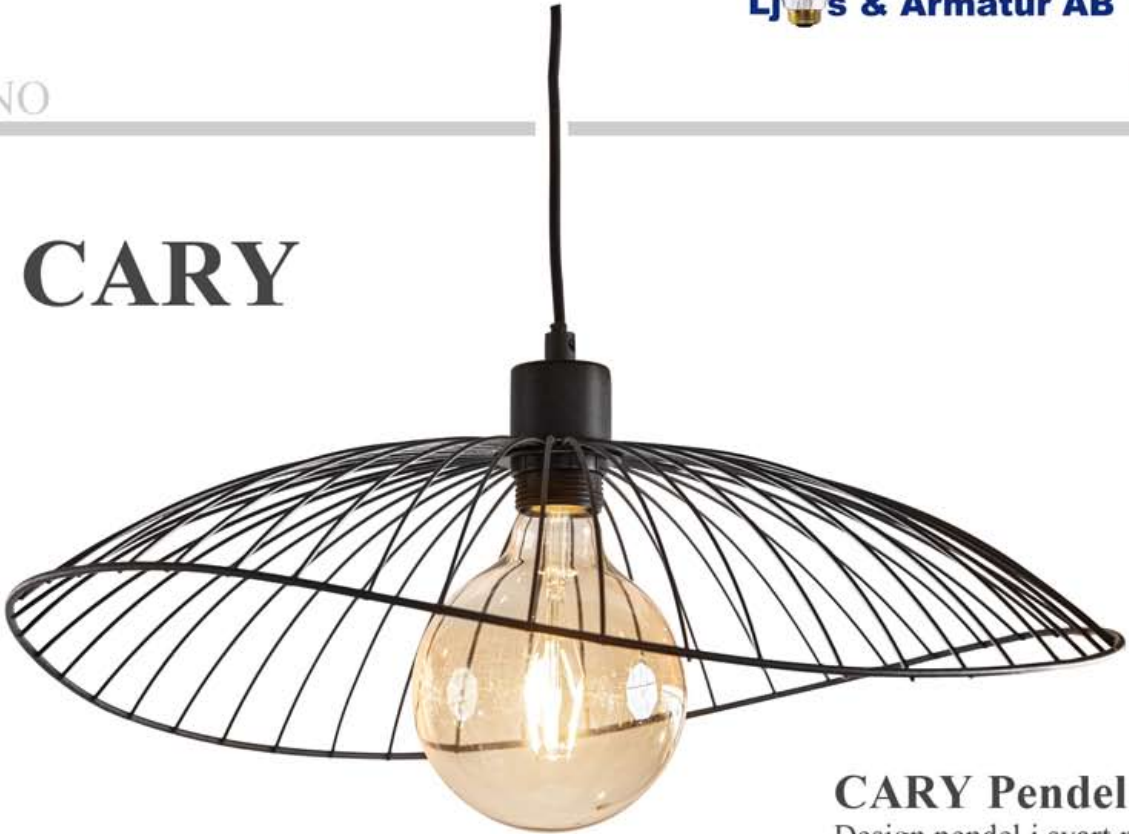

NINO

CARY

CARY Pendel

Design pendel i svart metall.

1xE27, max 60w

D-49cm, H-15cm, Hmax-150cm

EAN: 4048194067139

N30690108

BALI

BALI Taklampa

Taklampa i svart metall.

4xE14, max 40w

L75cm, Hmax-150cm

EAN: 4048194066491

N31450408