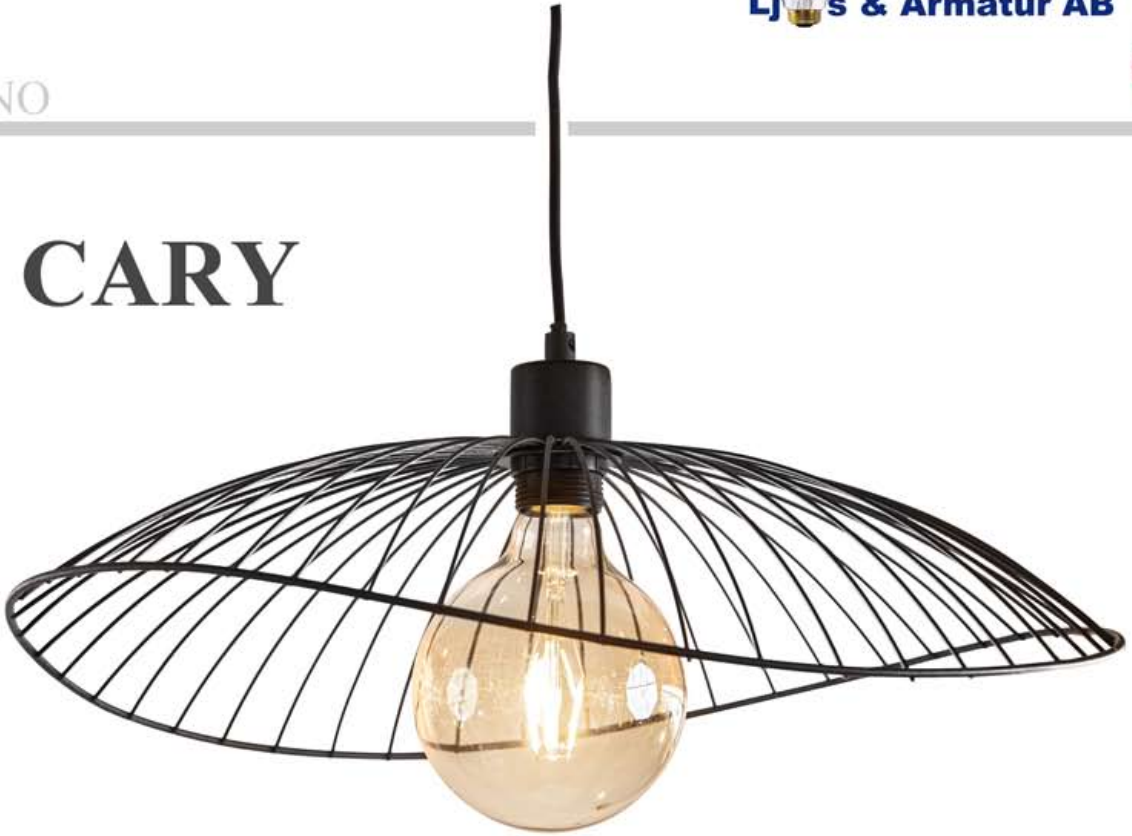

NINO

# CARY

## CARY Pendel

Design pendel i svart metall.

1xE27, max 60w

D-49cm, H-15cm, Hmax-150cm

EAN: 4048194067139

**N30690108**