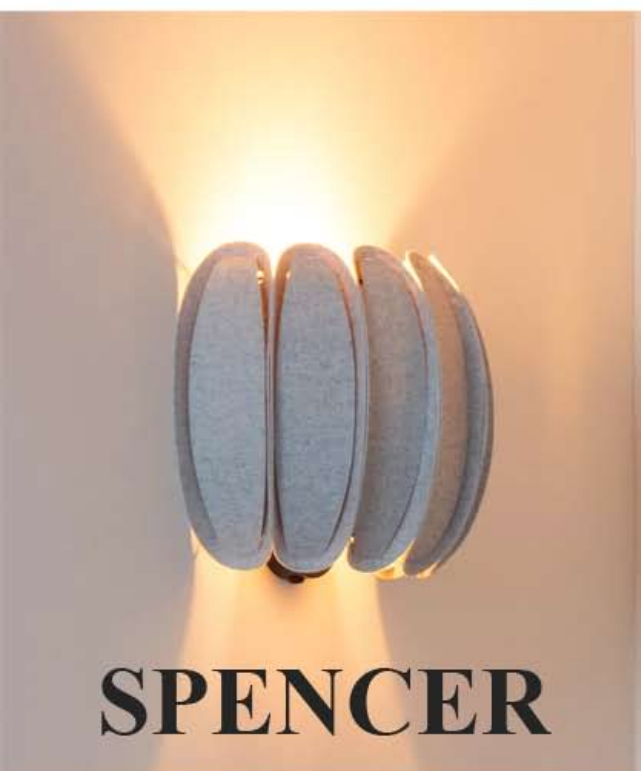

## SPENCER Pendel

Modernt formspråk med  
skärm i Filt-material.

Pendel med komplett upphäng.

1xE27, max 40w, D-30cm, Skärm: H-20cm

Tot: H-150cm

**L34445/30/30 SVART**

EAN: 5411212343680

**L34445/30/36 GRÅ**

## SPENCER V ägg

1xE27, max 40w, B-24cm, Dj-10cm  
H-15cm

**L34245/01/30 SVART**

EAN: 5411212343666