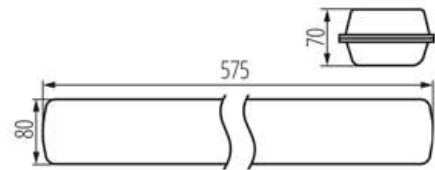

MAH LED

MAH LED Hi 19w

Praktisk armatur med 105lm/w.

230v, IP65, hermetiskt tillsluten.

Mycket enkel att installera med medföljande klämfästen.

Integrerad LED på 19w med 2400lm,

4000k, 50.000h brinntid.

KL22606

MAH LED Hi 38w

Praktisk armatur med 105lm/w.

230v, IP65, hermetiskt tillsluten.

Mycket enkel att installera med medföljande klämfästen.

Integrerad LED på 38w med 5000lm,

4000k, 50.000h brinntid.

KL22607