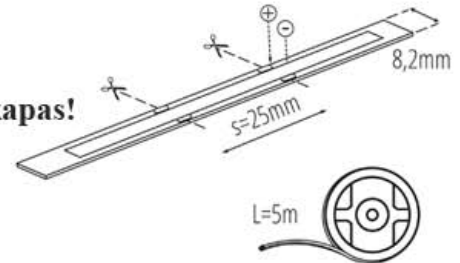

LCOB 10W/M 12v IP65-WW

LCOB 10W/M

LED-stripen är en unik belysningslösning med hög ljuseffektivitet och 3 års garanti. Dess unika egenskap är en kontinuerlig ljuslinje. 5m/rulle, RA90, 10w/m, 3000k, 12DC, 860lm/m, IP65

KL37232 5M

EAN: 5905339372321

Remsan kan kapas!

LCOB 3W/M 12v IP65-WW

LCOB 3W/M

LCOB 3W/M 12v LED-stripe är en ekonomisk och praktisk belysningslösning, idealisk för applikationer där låg energiförbrukning och en subtil ljuseffekt är viktiga. 5m/rulle, RA80, 3w/m, 3000k, 12vDC, 276lm/m, IP65