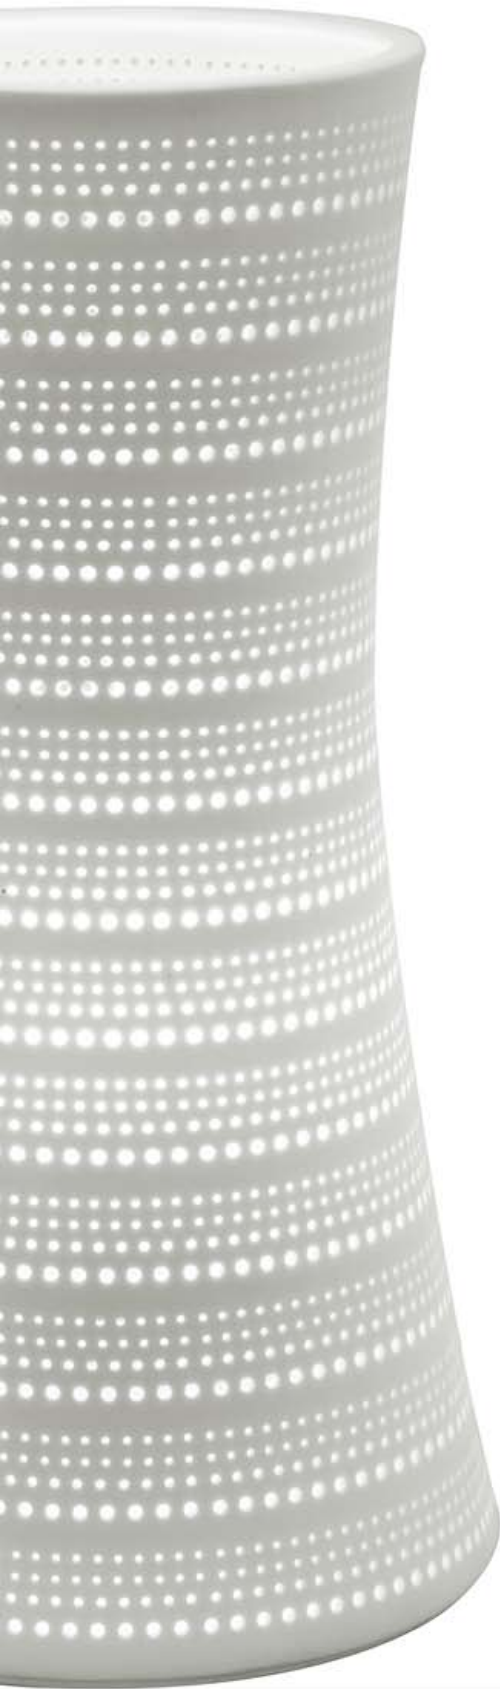

# KERAMIK Bord

## CARO

Bordlampa i keramik.  
Vit, E14, max 40w  
H-26cm, D-12cm  
EAN: 4048194067481  
**N51800107**

## ISA

Bordlampa i keramik.  
Vit, E14, max 40w  
H-26cm, D-12cm  
EAN:4048194067504  
**N51820107**