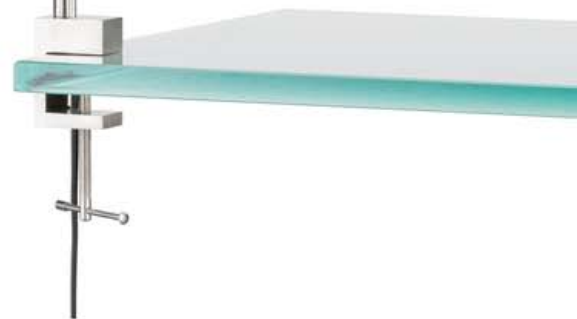

JAM Tving

Flexibel Tving-lampa med lång räckvidd.
Borstad stål / Linneskärm, 1xE14,, max 10w
H-60cm, B-45cm, D/skärm-11cm

FH30325 B.stål / skärm Vit

EAN: 4003694303255

FH30326 B.stål / skärm Grå

EAN: 4003694303261