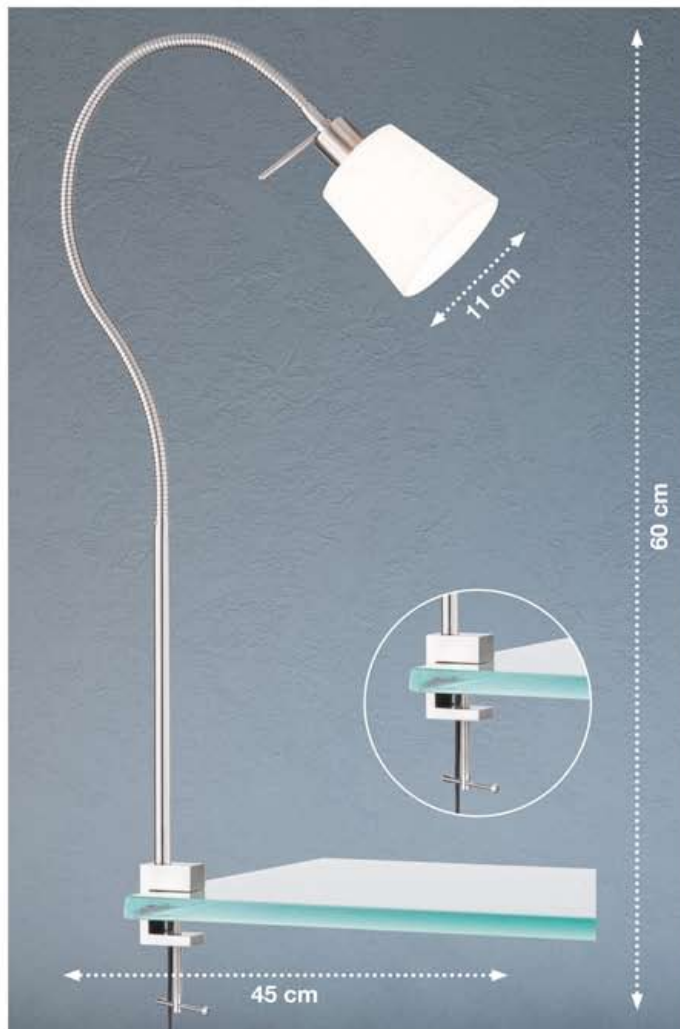

JAM Tving

Flexibel Tving-lampa med lång räckvidd.
Borstad stål / Linneskärm, 1xE14,, max 10w
H-60cm, B-45cm, D/skärm-11cm

FH30325 B.stål / skärm Vit

EAN: 4003694303255

FH30326 B.stål / skärm Grå

EAN: 4003694303261